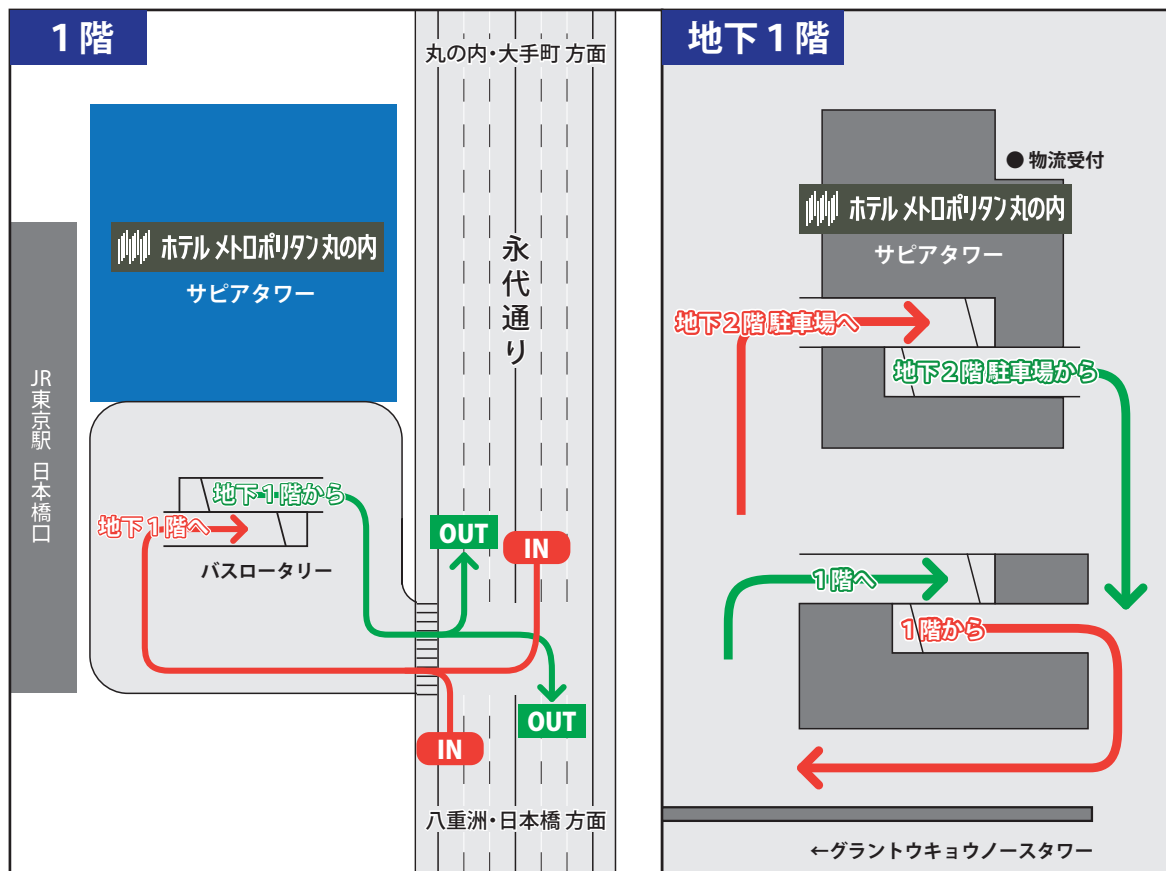

駐車場ののご案内

駐車場へはロータリーの中央に位置する駐車場入口からお入りください。
 サピアタワー地下2階、もしくは地下3階までお進みいただき、時間貸しのスペースをご利用ください。
 ご宿泊のお客様はチェックインの際に、レストランをご利用のお客様はお会計の際に、
 駐車券をご提示ください。車寄せは地下2階にございます。(スタッフは常駐しておりません)

- ホテル住所 ・ 〒100-0005 東京都千代田区丸の内 1-7-12 サピアタワー 27 階
- 利用時間 ・ 出入庫 24 時間可能
- 利用料金 ・ ご宿泊のお客様：1泊1台 ¥1,500 (14:00 ~翌 13:00)
 ・ レストランをご利用のお客様：¥3,000 以上のご利用で 2 時間まで無料
- 収容可能サイズ ・ 高さ 1.55m/ 幅 1.75m/ 長さ 4.7m ※一部高さ 2.1m(台数に限りあり)

※事前のご予約は受け付けておりません。
 ※混雑時は、入庫にお待ちいただく場合がございますので、予めご了承ください。できるだけ公共交通機関等のご利用をおすすめいたします。
 ※飲酒後の運転はお控えください。
 ※駐車する際、車高により駐車が困難な場合にはホテルにご連絡ください。スタッフがご案内いたします。
 【ベルキャプテンデスク：03-3211-2233】